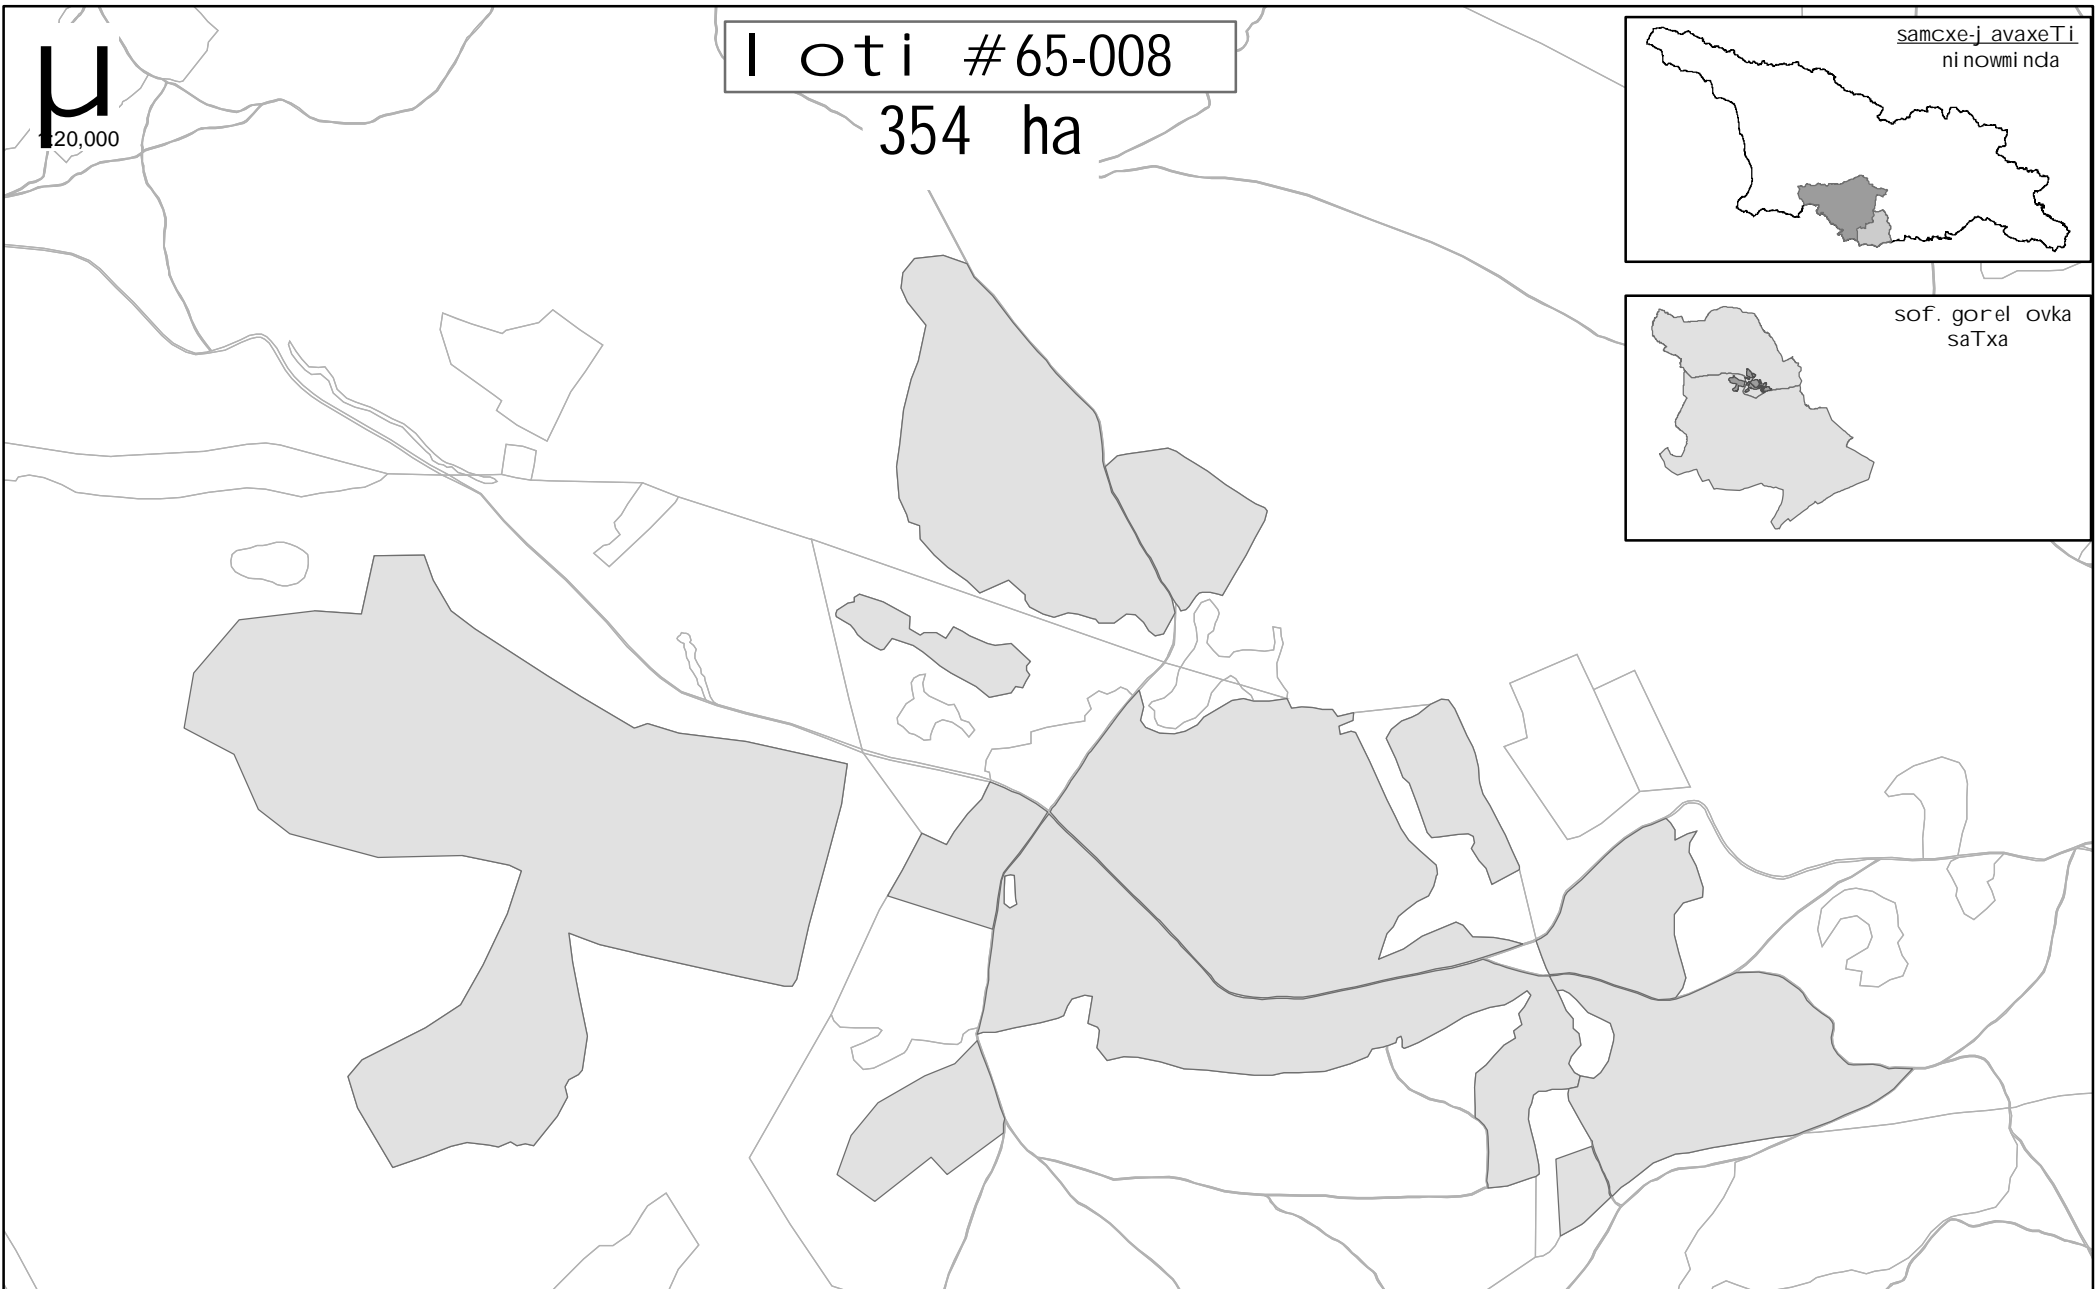

μ
1:20,000

I o t i # 65-008
354 ha

rai oni ,sofel i	farTobi	si maRl e zRvi s doni dan	ni dagi s t i pi	Seni Svna
rai oni : ni nowmi nda sof. gorel ovka saTxa	354 ha	2000 m	-Savmi wa	