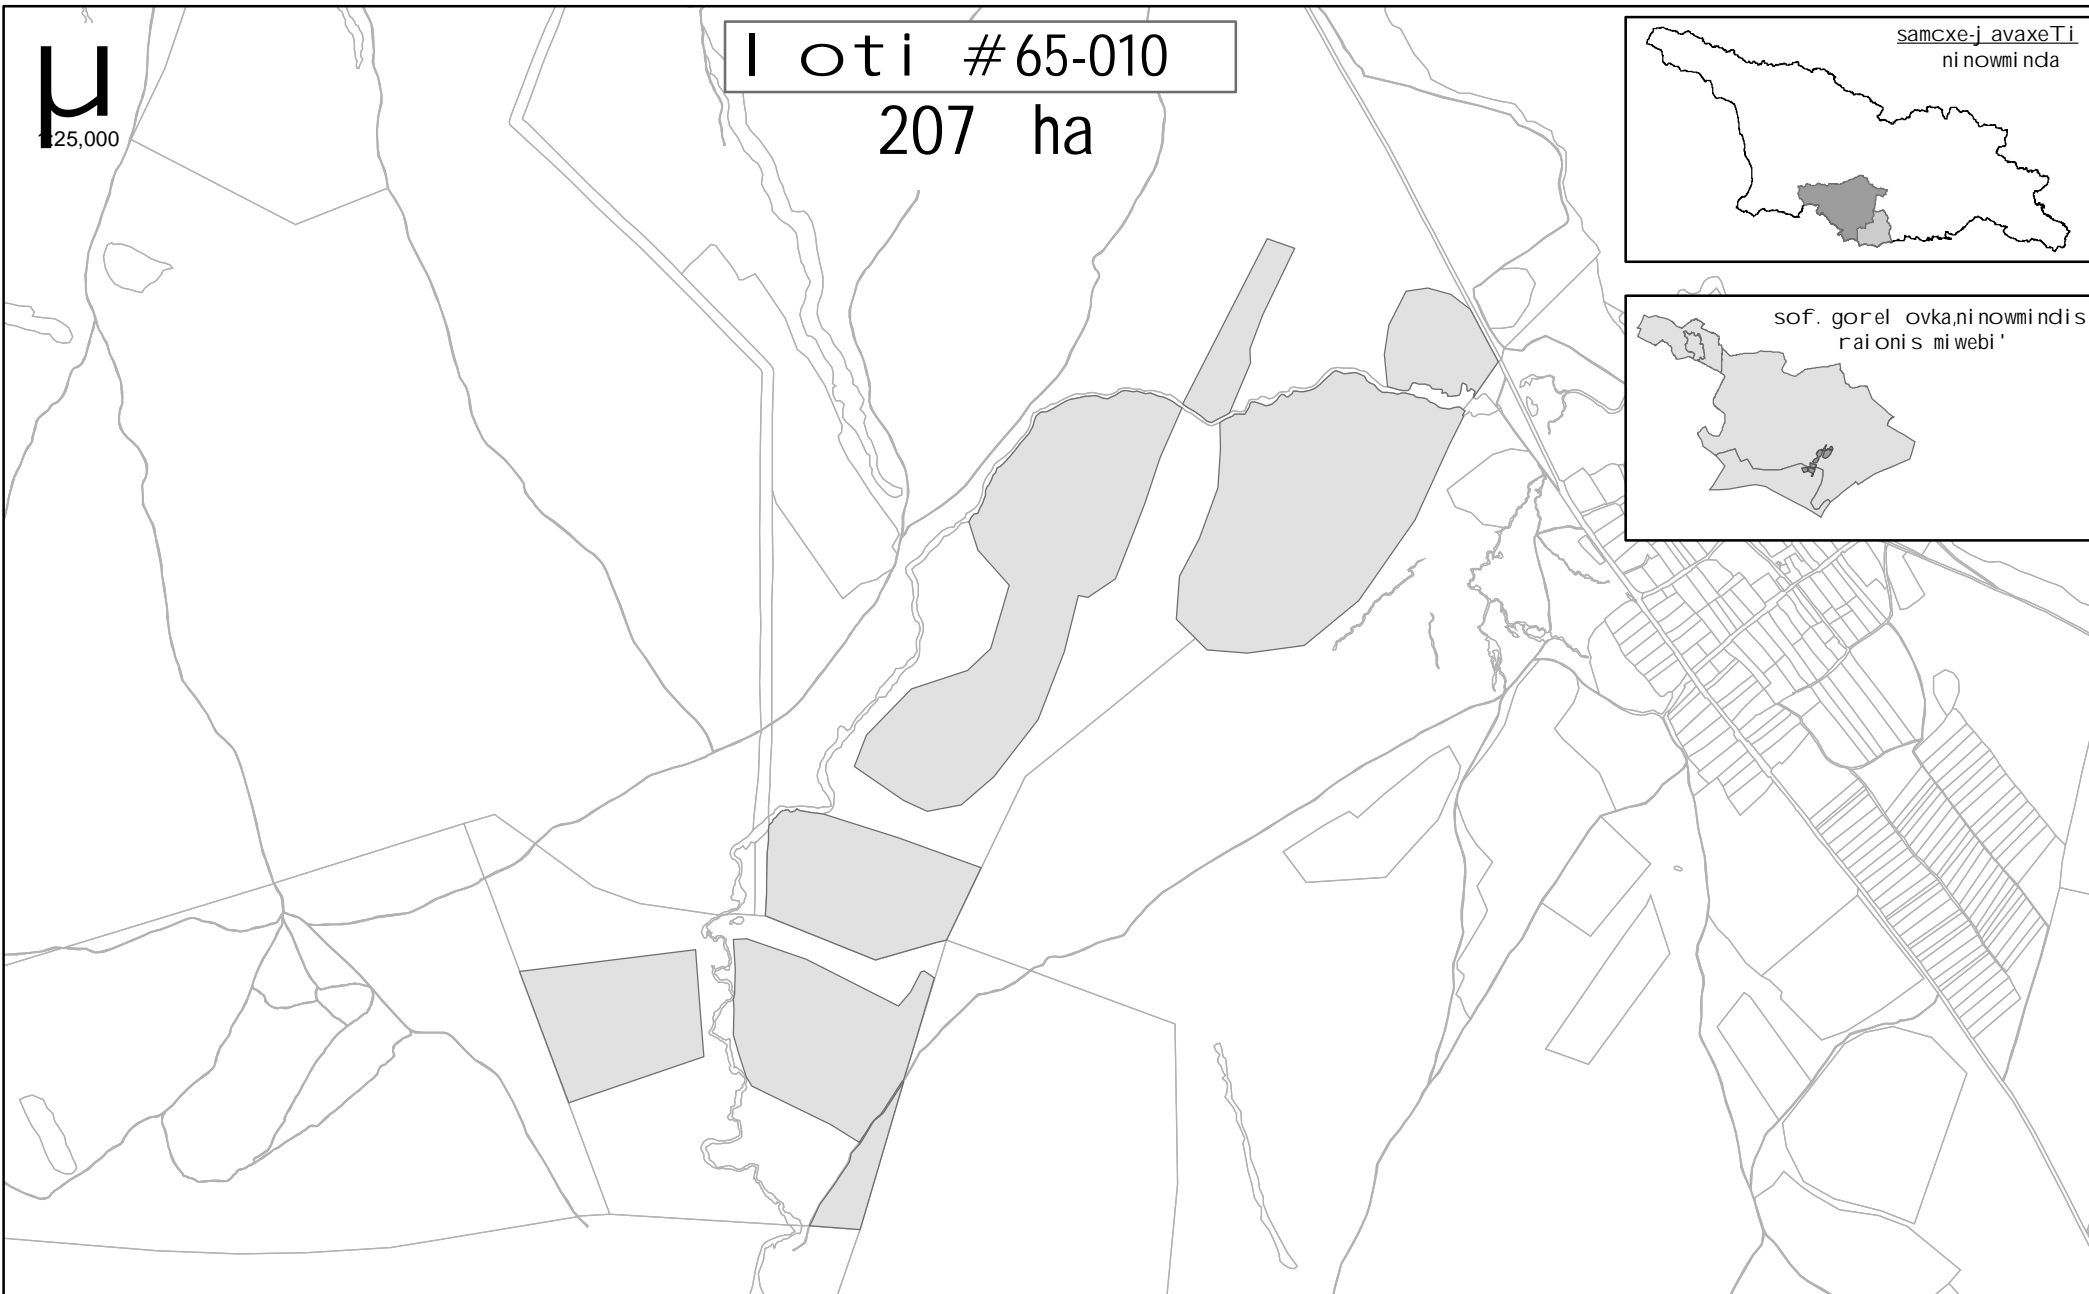

1:25,000

I o t i # 65-010
207 ha

rai oni ,sofel i	farTobi	si maRl e zRvi s doni dan	ni dagi s t i pi	Seni Svna
rai oni : ni nowmi nda sof. gorel ovka,ni nowmi ndis rai oni s mi webi '	207 ha	2200 m	-mTa-mdel os kordiani -mTa-mdel os Savmi wi sebr i	