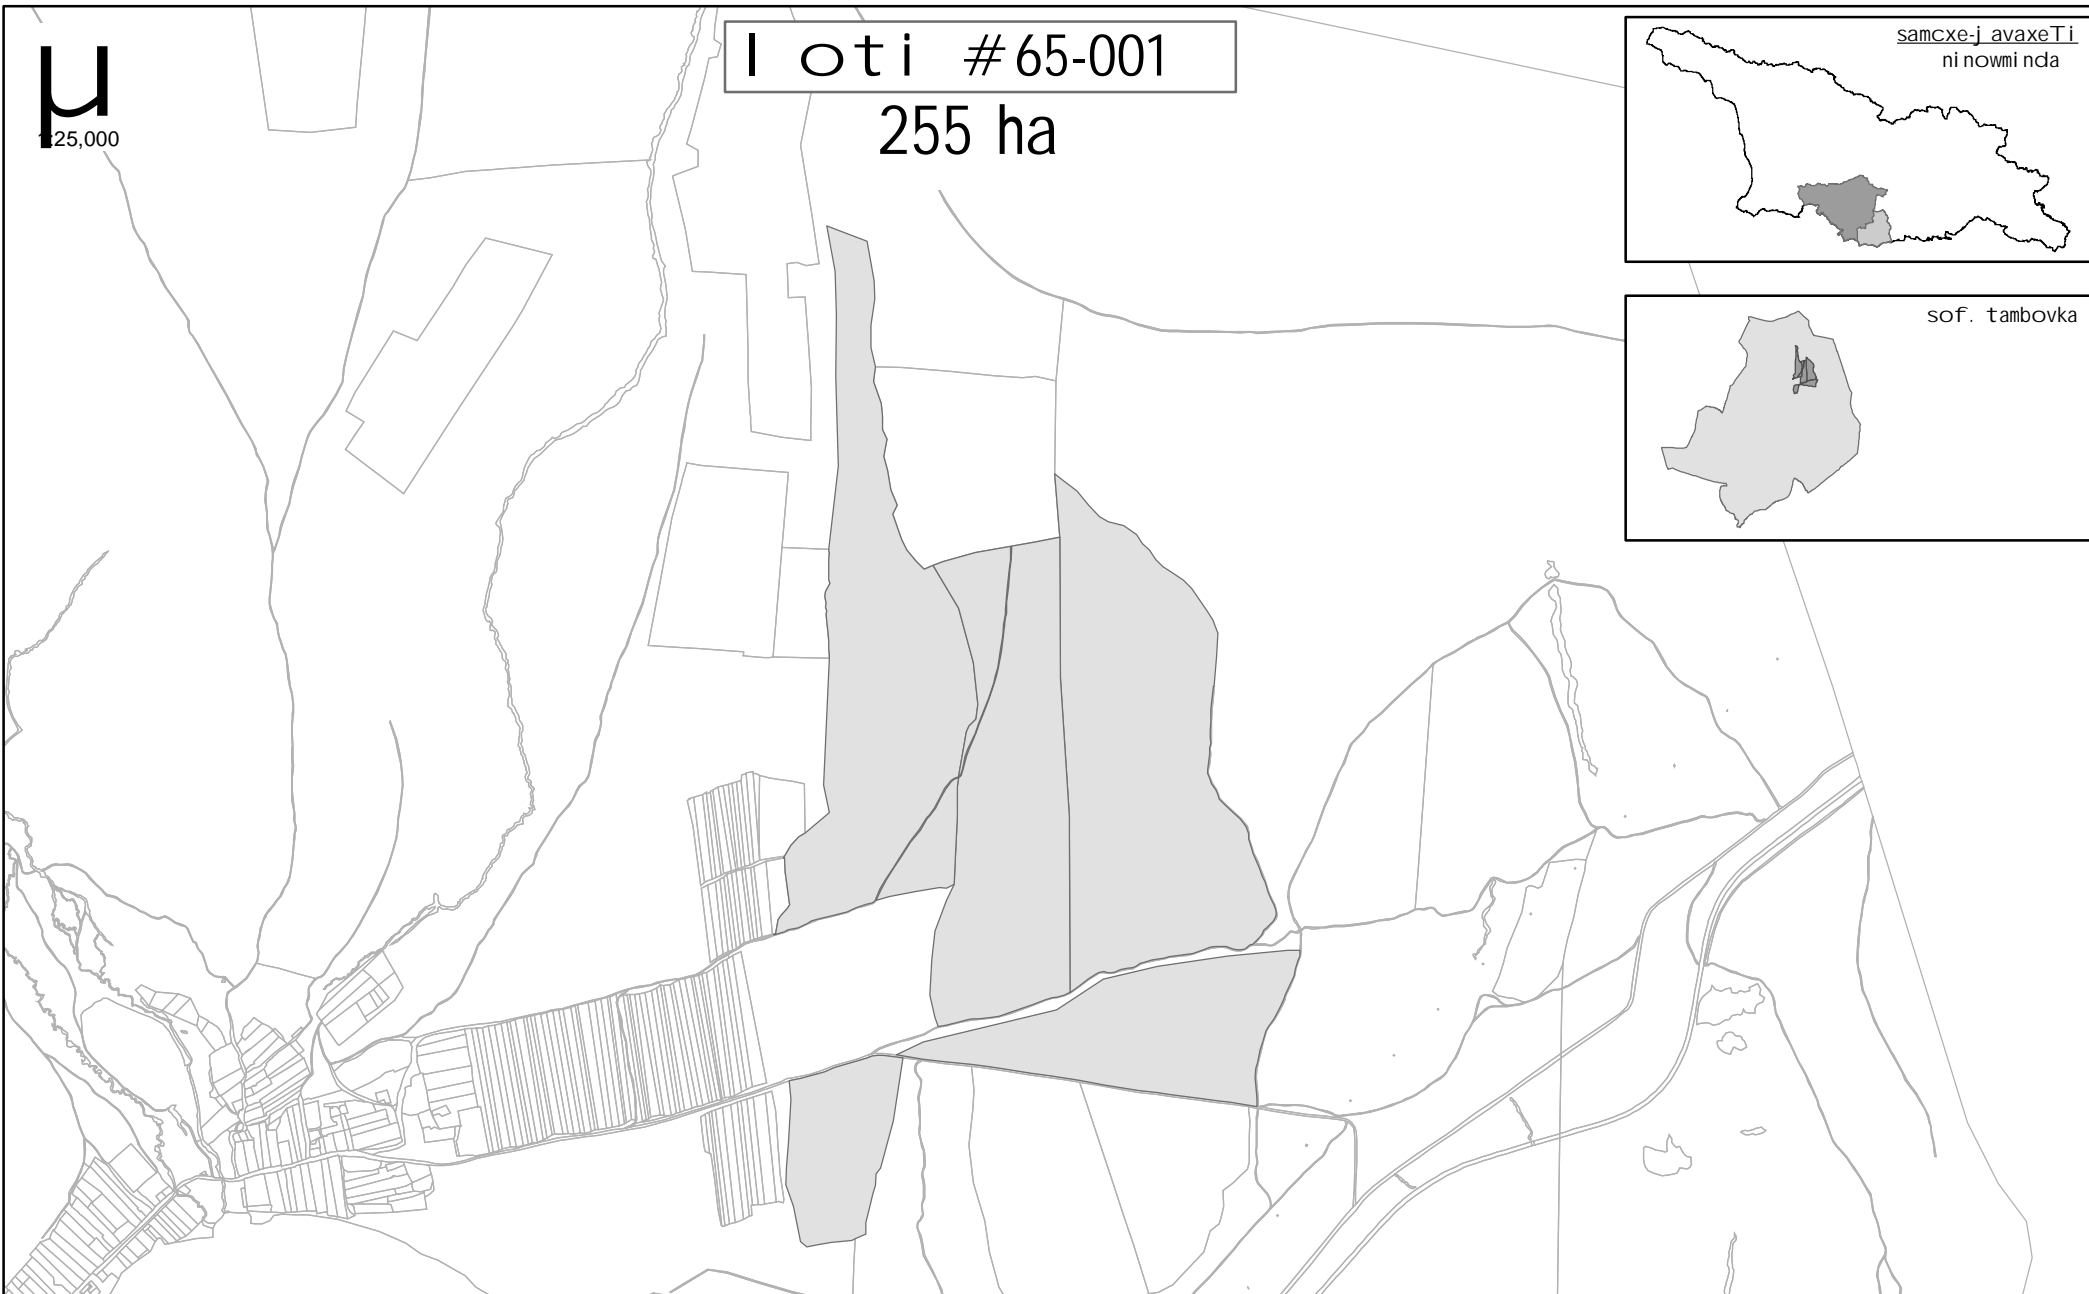

1:25,000

I o t i #65-001  
255 ha

rai oni ,sofel i	farTobi	si maRl e zRvi s doni dan	ni dagi s t i pi	Seni Svna
rai oni : ni nowmi nda sof. tambovka'	255 ha	2200 m	-Savmi wa	