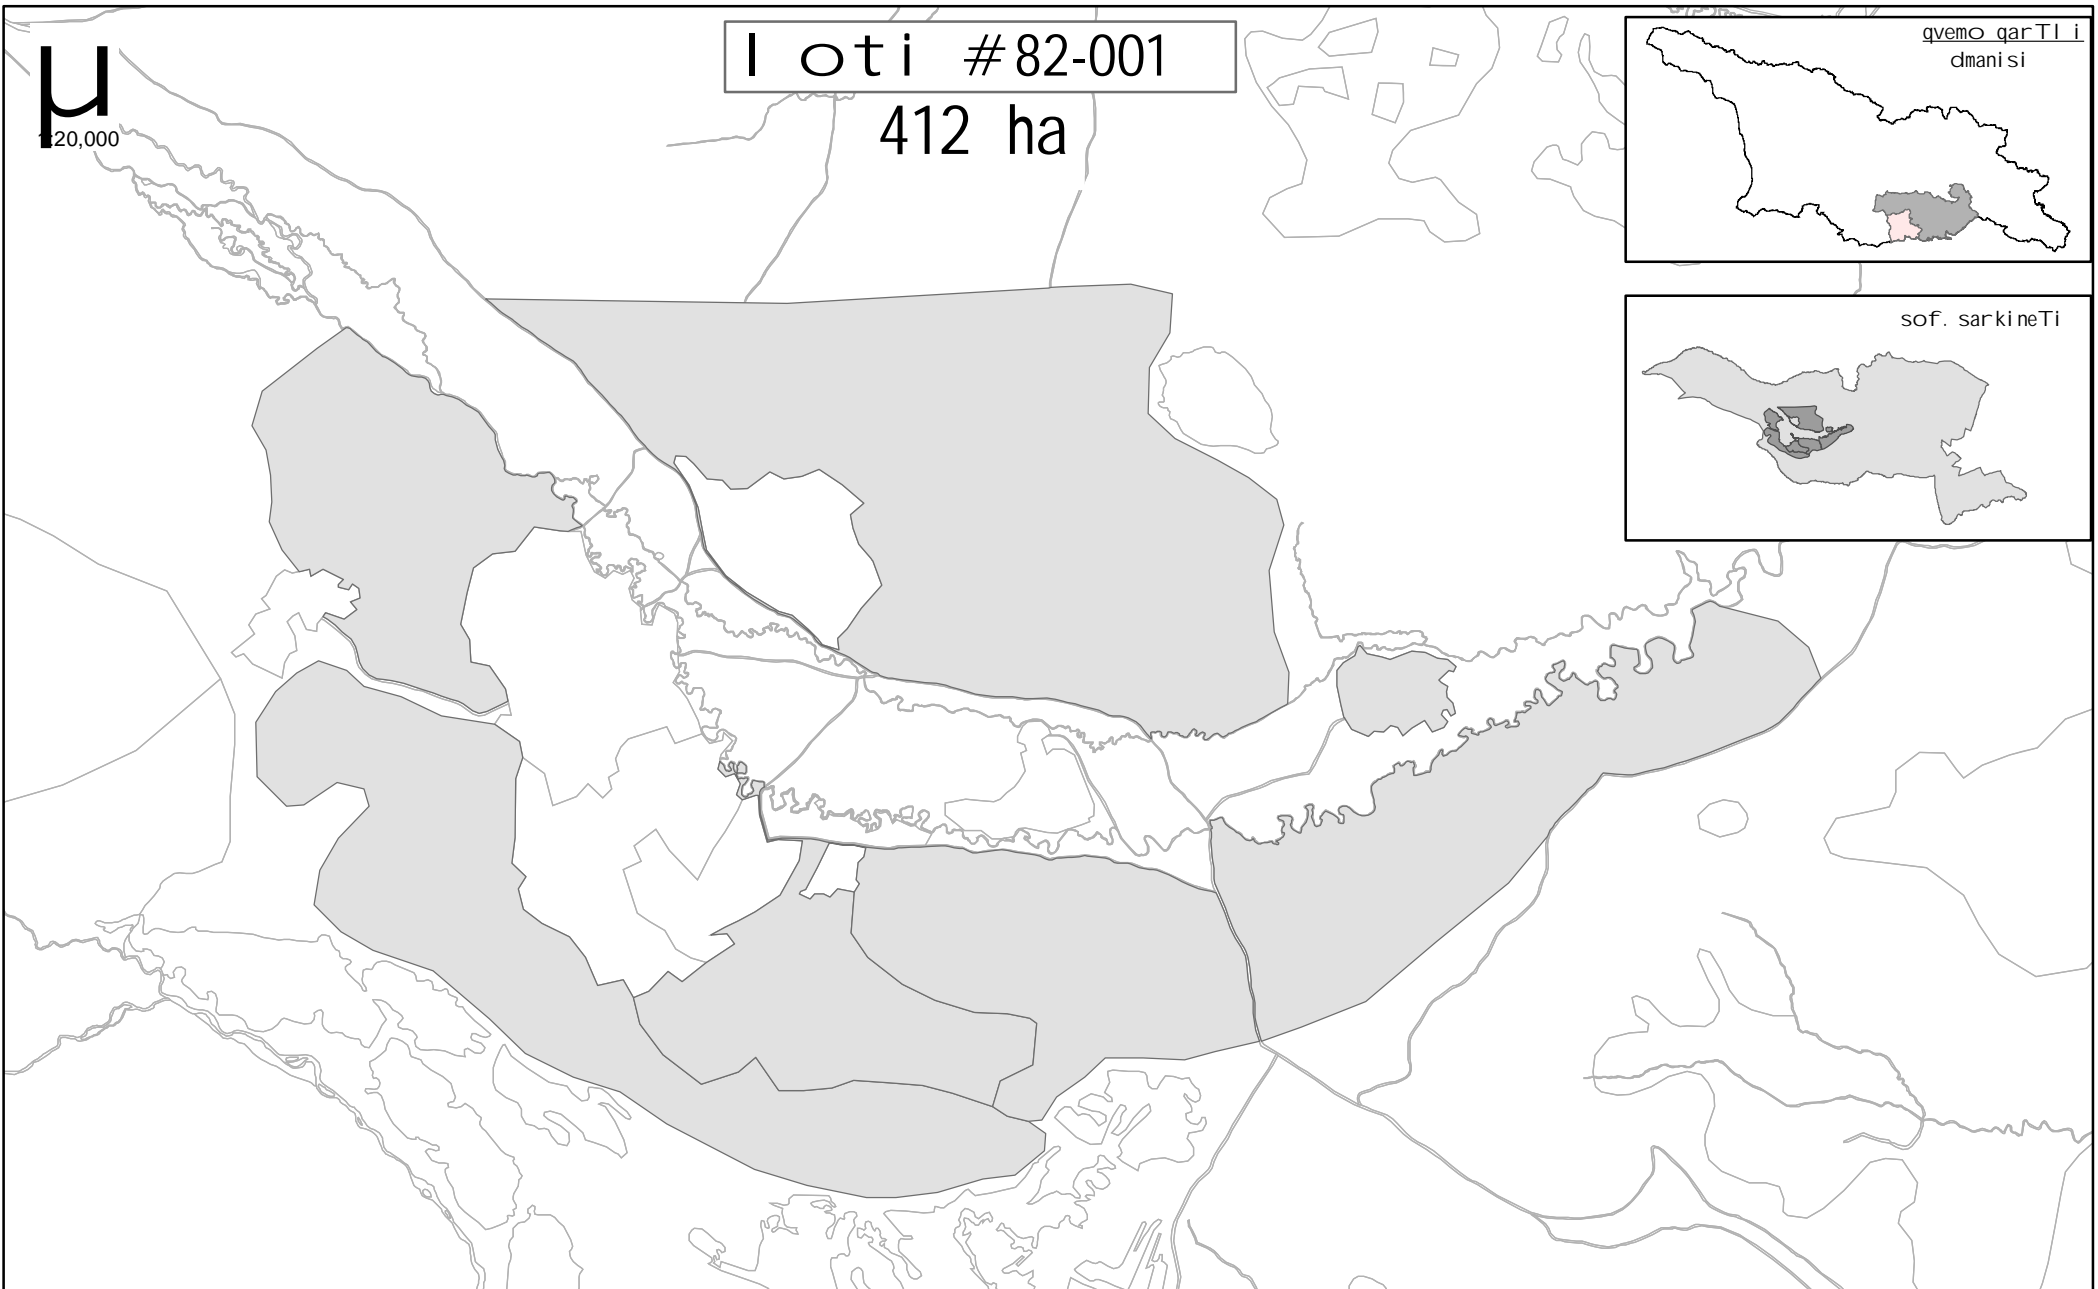

μ
20,000

I o t i #82-001
412 ha

| rai oni ,sofel i | farTobi | si maRl e zRvi s doni dan | ni dagi s t i pi | Seni Svna |
|-------------------------------------|---------|---------------------------|--------------------------|-----------|
| rai oni : dmanisi sof. sarkineTi | 412 ha | 1600 m | - yavisferi karbonatul i | |